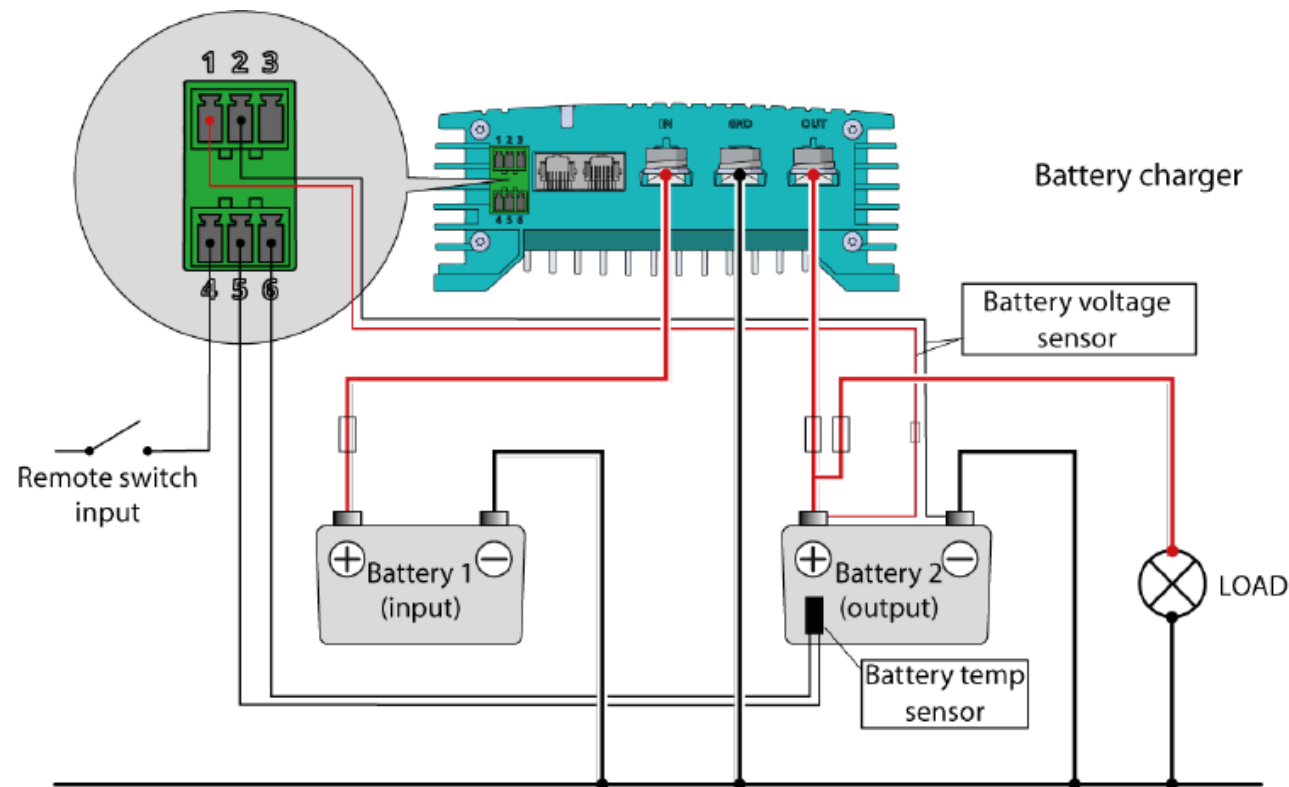

# ***KONFIGURATION***

- Dipswitch
  - Masteradjust
  - USB interface
- 
- Laddning emot MLI
    - Stop charge
    - Laddspänning