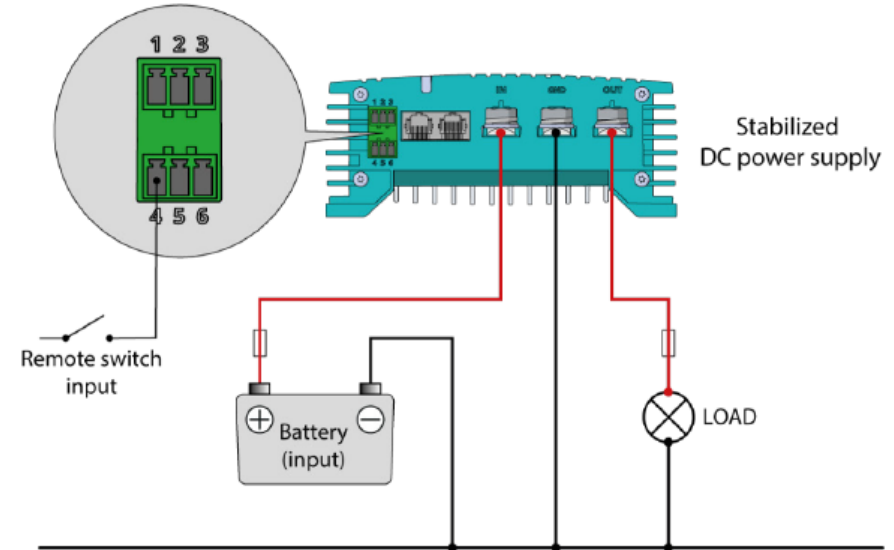

ANVÄNDNINGSSOMRÅDEN

- Batteriladdare
- Last-balansering
- DC last