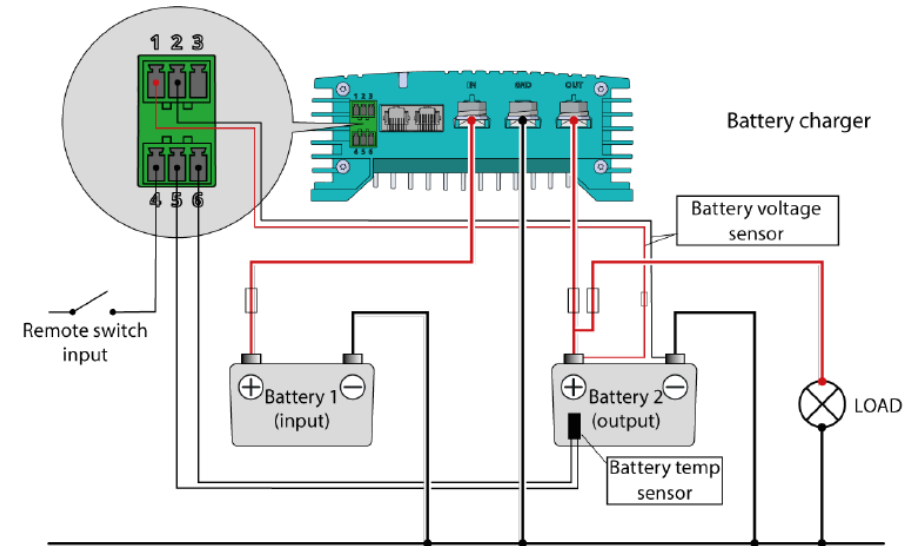

ANVÄNDNINGSSOMRÅDEN

- Batteriladdare
- Last-balansering
- DC last